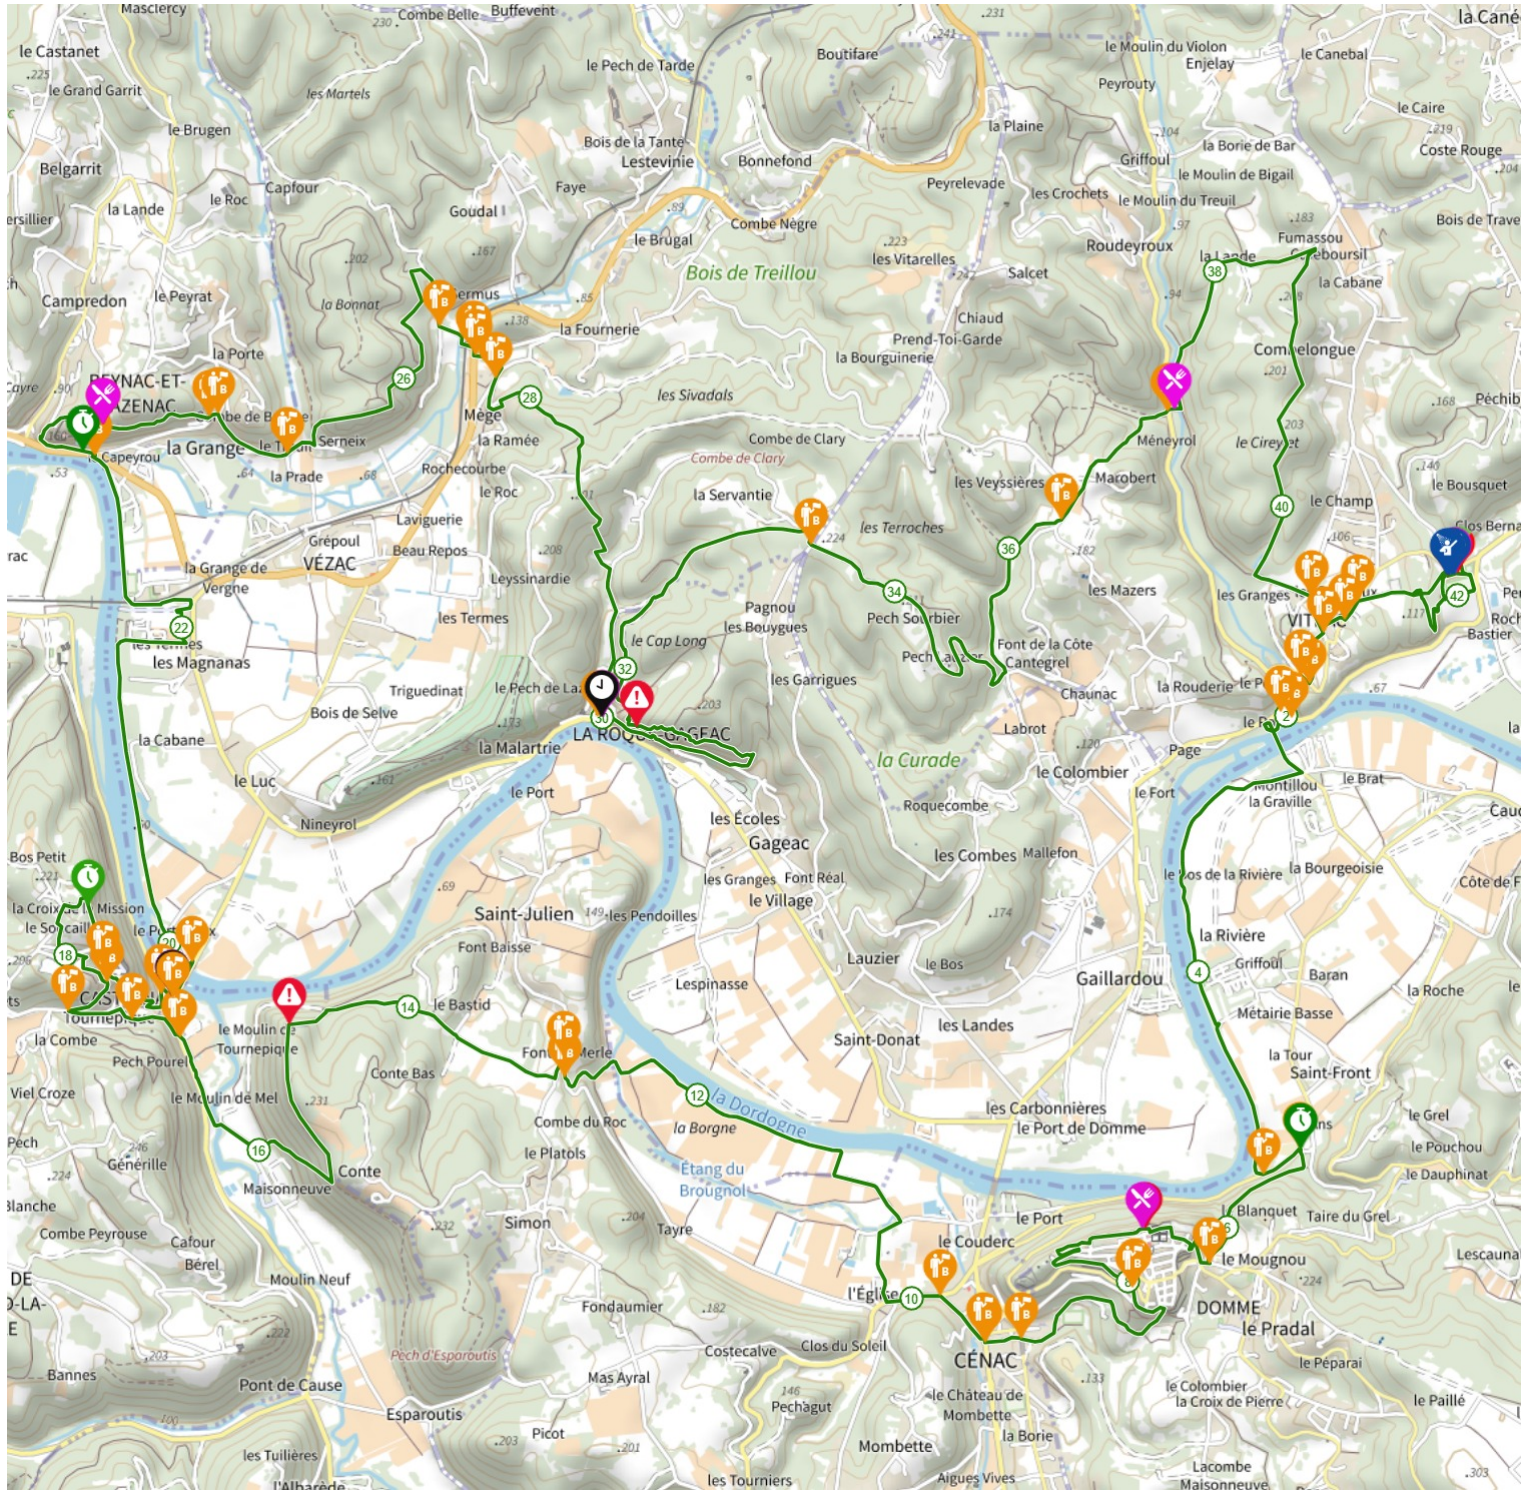

42.25 km 1328 m 1328 m

<https://tracedetrail.fr/> - ©IGN 2026